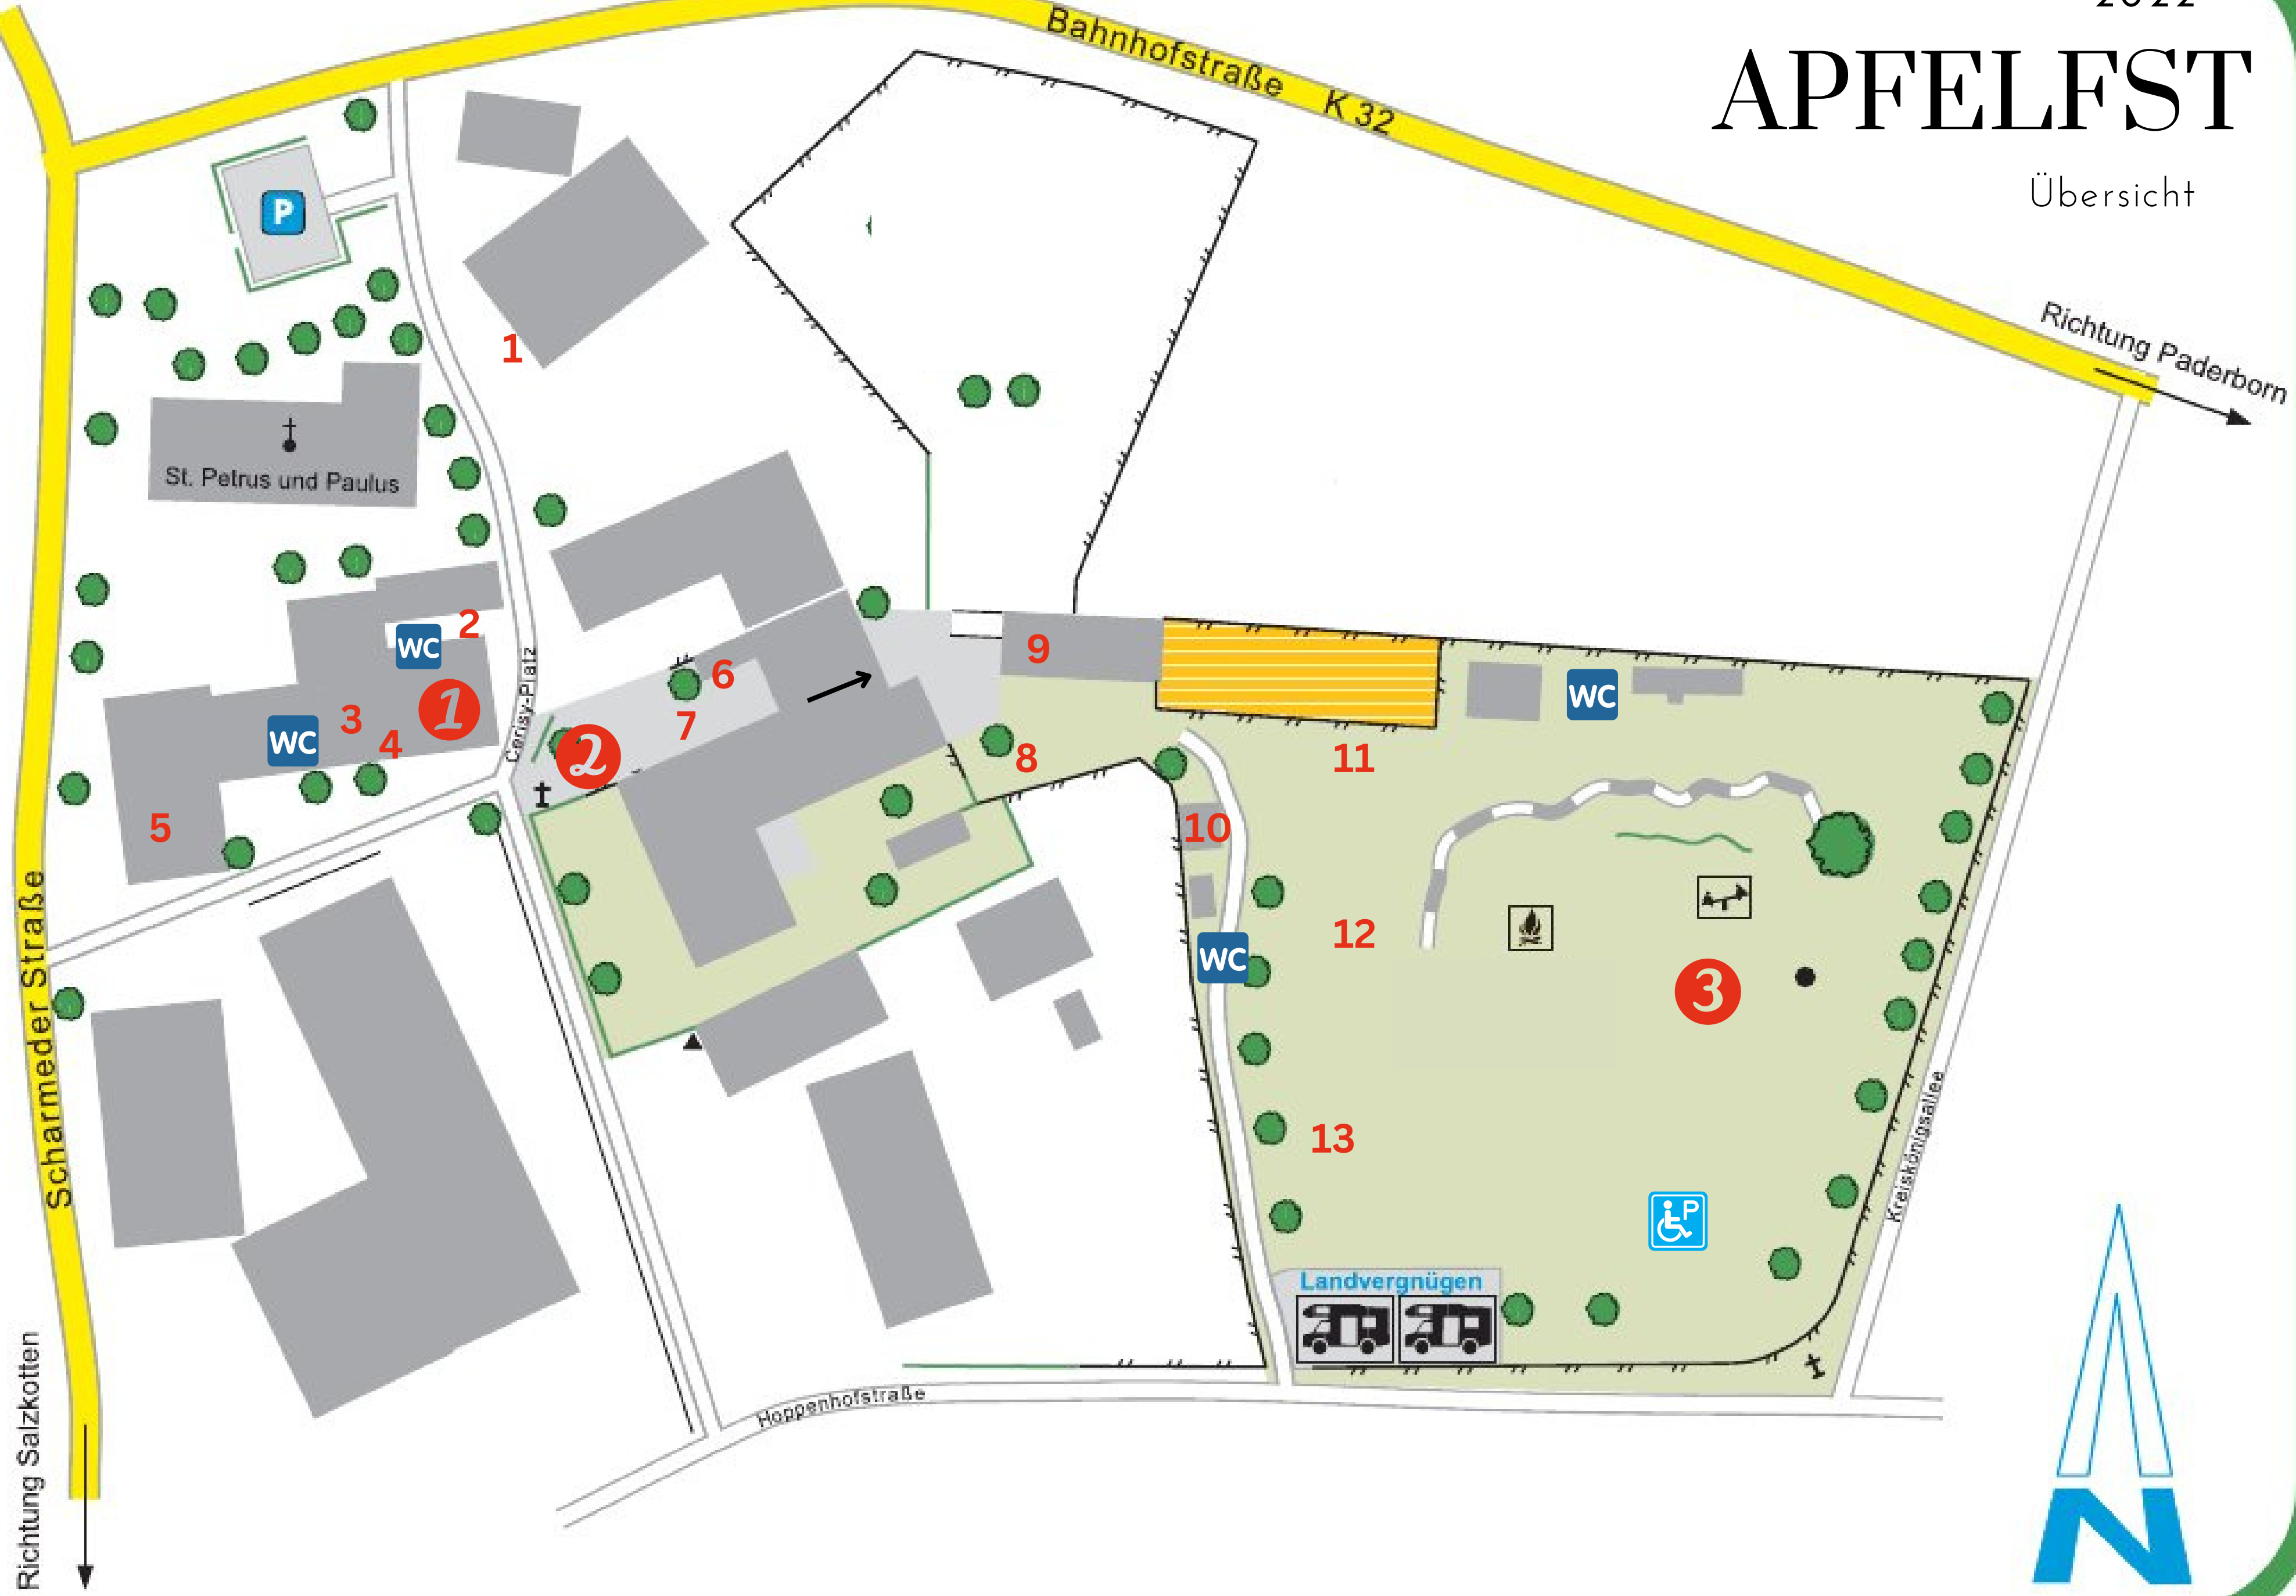

2022

APFELEFST

Übersicht

Richtung Paderborn

Vauß-Hof
lebt bio

- 1** Hofladen und Apfelsortenbestimmung (am Samstag)
 - 2** Infostand & Tombola
 - 3** WuselWiese
mit Bastelangeboten, Klangspielen, Rollenrutsche und Strohburg
-

- 1.** missio Fluchttruck: Interaktive Ausstellung
- 2. Historischer Innenhof:** Kunsthandwerkermarkt
- 3. Deppen Deelee:** Hofcafé
- 4. Ehemaliger Pferdestall:** Getränke
- 5. Große Scheune:** Kunsthandwerkermarkt und Zimtschnecken
- 6. Garage:** Weinlaube
- 7. Hof und Scheunen:** Kunsthandwerkermarkt
- 8. Am Teich:** Kunsthandwerkermarkt
- 9.** WerkRaumNatur
- 10. OutdoorKüche:** Grill und Getränke
- 11. BÜHNE**
- 12. Wiese:** Kunsthandwerkermarkt,
Feuerwaffeln und Linsenbratlinge
- 13. MOBILE SAFTPRESSE**